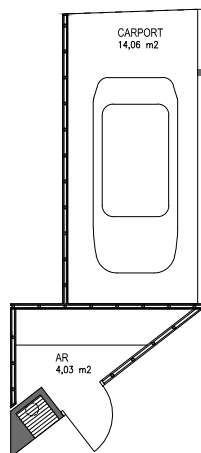

THE PEARL

PREMIUM FAMILY HOMES

HAUS 6A ERDGESCHOSS 1. OBERGESCHOSS Laxenburgerstraße, ACHAU

Wohnfläche (EG, 1.OG)	145.31 m²
Eintrittsterrasse (EG)	4.89 m ²
Abstellraum (EG)	4.03 m ²
Carport (EG)	14.06 m ²
Terrasse (EG)	7.84 m ²
Loggia (1.OG)	6.38 m ²
Garten	161.30 m ²

Grundstücksfläche = 274.56 m²
Raumhöhe = 3.15 m (EG); 3.20 m (1.OG)

PRO-
JECTS
.COM

SZA
PROJEKT- & ARCHITEKTURBÜRO