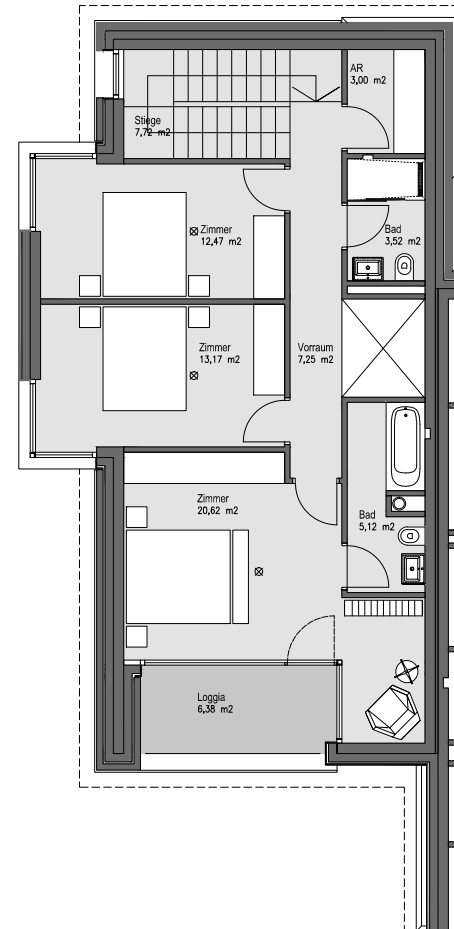

THE PEARL

PREMIUM FAMILY HOMES

HAUS 6A ERDGESCHOSS 1. OBERGESCHOSS Laxenburgerstraße, ACHAU

Wohnfläche (EG, 1.OG)	145.31 m²
Eintrittsterrasse (EG)	4.89 m ²
Abstellraum (EG)	4.03 m ²
Carport (EG)	14.06 m ²
Terrasse (EG)	7.84 m ²
Loggia (1.OG)	6.38 m ²
Garten	161.30 m ²

Grundstücksfläche = 274.56 m²
Raumhöhe = 3.15 m (EG); 3.20 m (1.OG)

PRO-
JECTS
.COM

SZA
PROJEKT- & ARCHITEKTURBÜRO