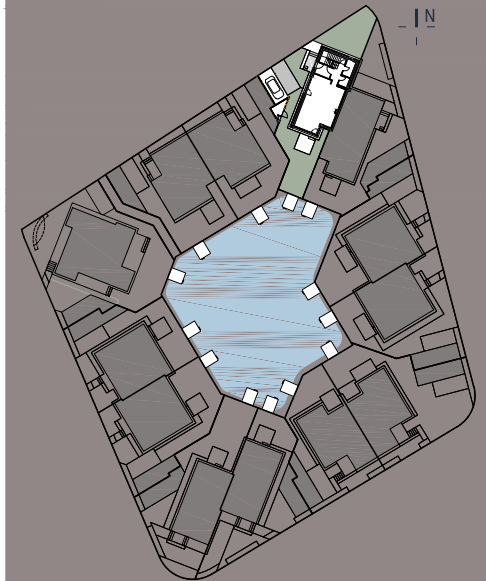

THE PEARL

PREMIUM FAMILY HOMES

HAUS 6A ERDGESCHOSS 1. OBERGESCHOSS Laxenburgerstraße, ACHAU

Wohnfläche (EG, 1.OG)	145.31 m²
Eintrittsterrasse (EG)	4.89 m ²
Abstellraum (EG)	4.03 m ²
Carport (EG)	14.06 m ²
Terrasse (EG)	7.84 m ²
Loggia (1.OG)	6.38 m ²
Garten	161.30 m ²

Grundstücksfläche = 274.56 m²
Raumhöhe = 3.15 m (EG); 3.20 m (1.OG)

PRO-
JECTS
.COM

SZA
PROJEKT- & ARCHITEKTURBÜRO