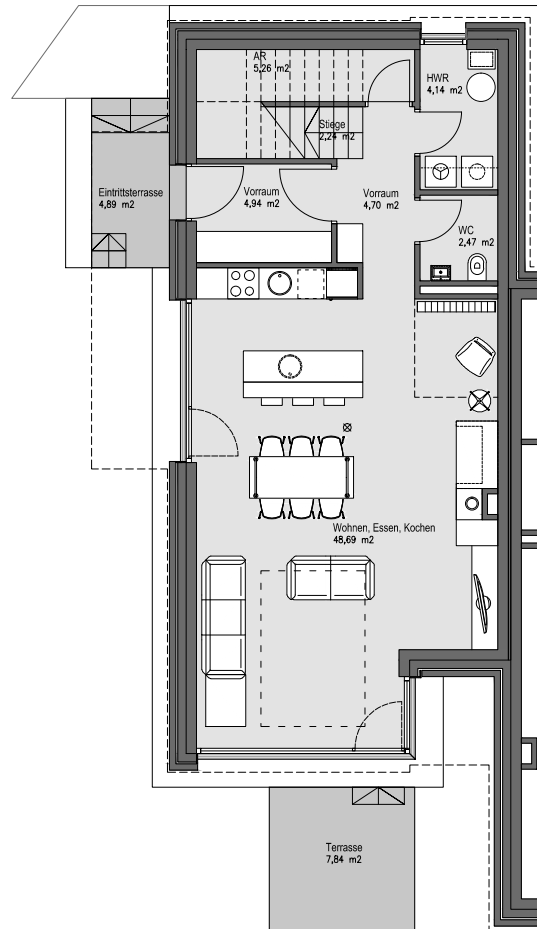

THE PEARL

PREMIUM FAMILY HOMES

HAUS 6A ERDGESCHOSS 1. OBERGESCHOSS Laxenburgerstraße, ACHAU

Wohnfläche (EG, 1.OG)	145.31 m²
Eintrittsterrasse (EG)	4.89 m ²
Abstellraum (EG)	4.03 m ²
Carport (EG)	14.06 m ²
Terrasse (EG)	7.84 m ²
Loggia (1.OG)	6.38 m ²
Garten	161.30 m ²

Grundstücksfläche = 274.56 m²
Raumhöhe = 3.15 m (EG); 3.20 m (1.OG)

PRO-
JECTS
.COM

SZA
PROJEKT- & ARCHITEKTURBÜRO