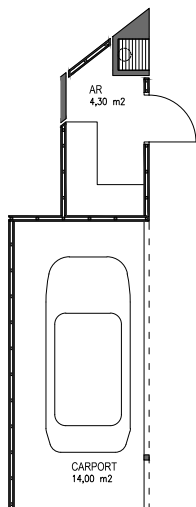

THE PEARL

PREMIUM FAMILY HOMES

HAUS 2A

ERDGESCHOSS
1. OBERGESCHOSS
Laxenburgerstraße, ACHAU

Wohnfläche (EG, 1.OG)	130.45 m²
Eintrittsterrasse (EG)	7.83 m ²
Abstellraum (EG)	4.30 m ²
Carport (EG)	14.00 m ²
Terrasse (EG)	7.36 m ²
Terrasse (1.OG)	6.97 m ²
Terrasse (1.OG)	9.20 m ²
Garten	96.93 m ²

Grundstücksfläche = 228.52 m²
Raumhöhe = 3.15, 3.00 m (EG); 3.20 m (1.OG)

PRO-
JECTS
.COM

SZA
PRELAK GBRK BEOBUDA TL 1400 ZABRIS