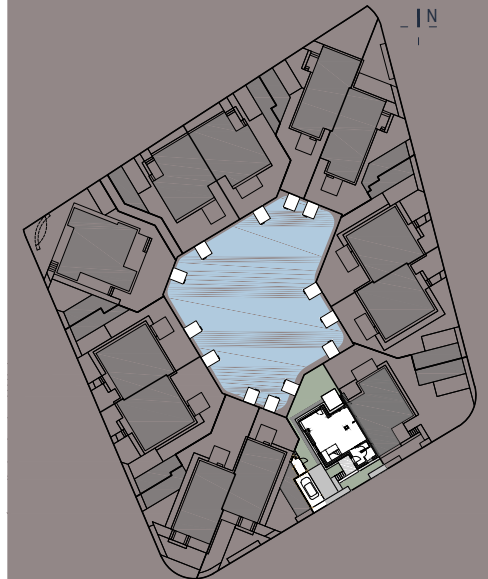

THE PEARL

PREMIUM FAMILY HOMES

HAUS 2A

ERDGESCHOSS
1. OBERGESCHOSS
Laxenburgerstraße, ACHAU

Wohnfläche (EG, 1.OG)	130.45 m²
Eintrittsterrasse (EG)	7.83 m ²
Abstellraum (EG)	4.30 m ²
Carport (EG)	14.00 m ²
Terrasse (EG)	7.36 m ²
Terrasse (1.OG)	6.97 m ²
Terrasse (1.OG)	9.20 m ²
Garten	96.93 m ²

Grundstücksfläche = 228.52 m²
Raumhöhe = 3.15, 3.00 m (EG); 3.20 m (1.OG)

PRO-
JECTS
.COM

SZA
PRELAK GBRK BEOBUDA TL 1400 ZABRIS