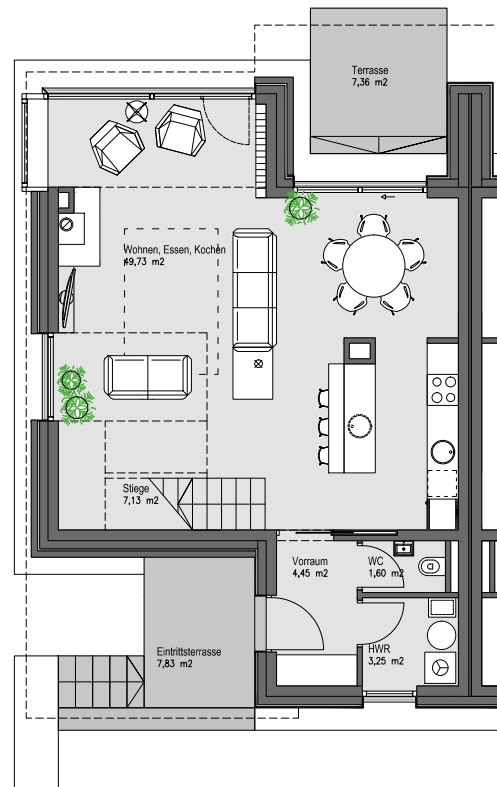

THE PEARL

PREMIUM FAMILY HOMES

HAUS 2A

ERDGESCHOSS
1. OBERGESCHOSS
Laxenburgerstraße, ACHAU

Wohnfläche (EG, 1.OG)	130.45 m²
Eintrittsterrasse (EG)	7.83 m ²
Abstellraum (EG)	4.30 m ²
Carport (EG)	14.00 m ²
Terrasse (EG)	7.36 m ²
Terrasse (1.OG)	6.97 m ²
Terrasse (1.OG)	9.20 m ²
Garten	96.93 m ²

Grundstücksfläche = 228.52 m²
Raumhöhe = 3.15, 3.00 m (EG); 3.20 m (1.OG)

PRO-
JECTS
.COM

SZA
PRELAK GBRK BEOBUDA TL 1400 ZABRIS