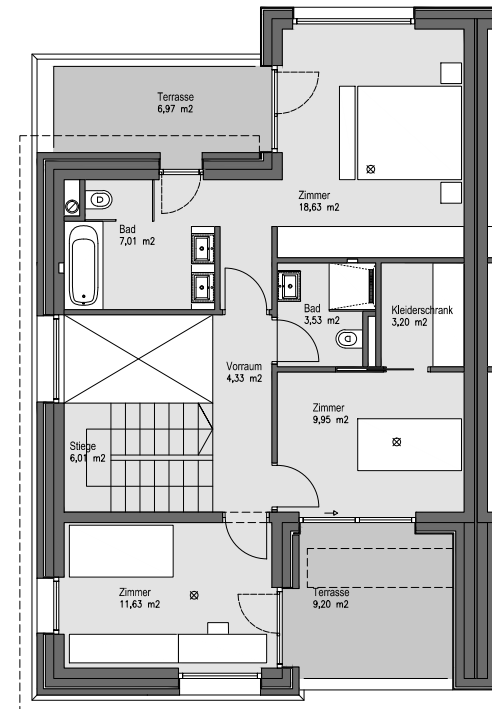

THE PEARL

PREMIUM FAMILY HOMES

HAUS 2A

ERDGESCHOSS
1. OBERGESCHOSS
Laxenburgerstraße, ACHAU

Wohnfläche (EG, 1.OG)	130.45 m²
Eintrittsterrasse (EG)	7.83 m ²
Abstellraum (EG)	4.30 m ²
Carport (EG)	14.00 m ²
Terrasse (EG)	7.36 m ²
Terrasse (1.OG)	6.97 m ²
Terrasse (1.OG)	9.20 m ²
Garten	96.93 m ²

Grundstücksfläche = 228.52 m²
Raumhöhe = 3.15, 3.00 m (EG); 3.20 m (1.OG)

PRO-
JECTS
.COM

SZA
PRELAK GBRK BEOBUDA TL 1400 ZABRIS